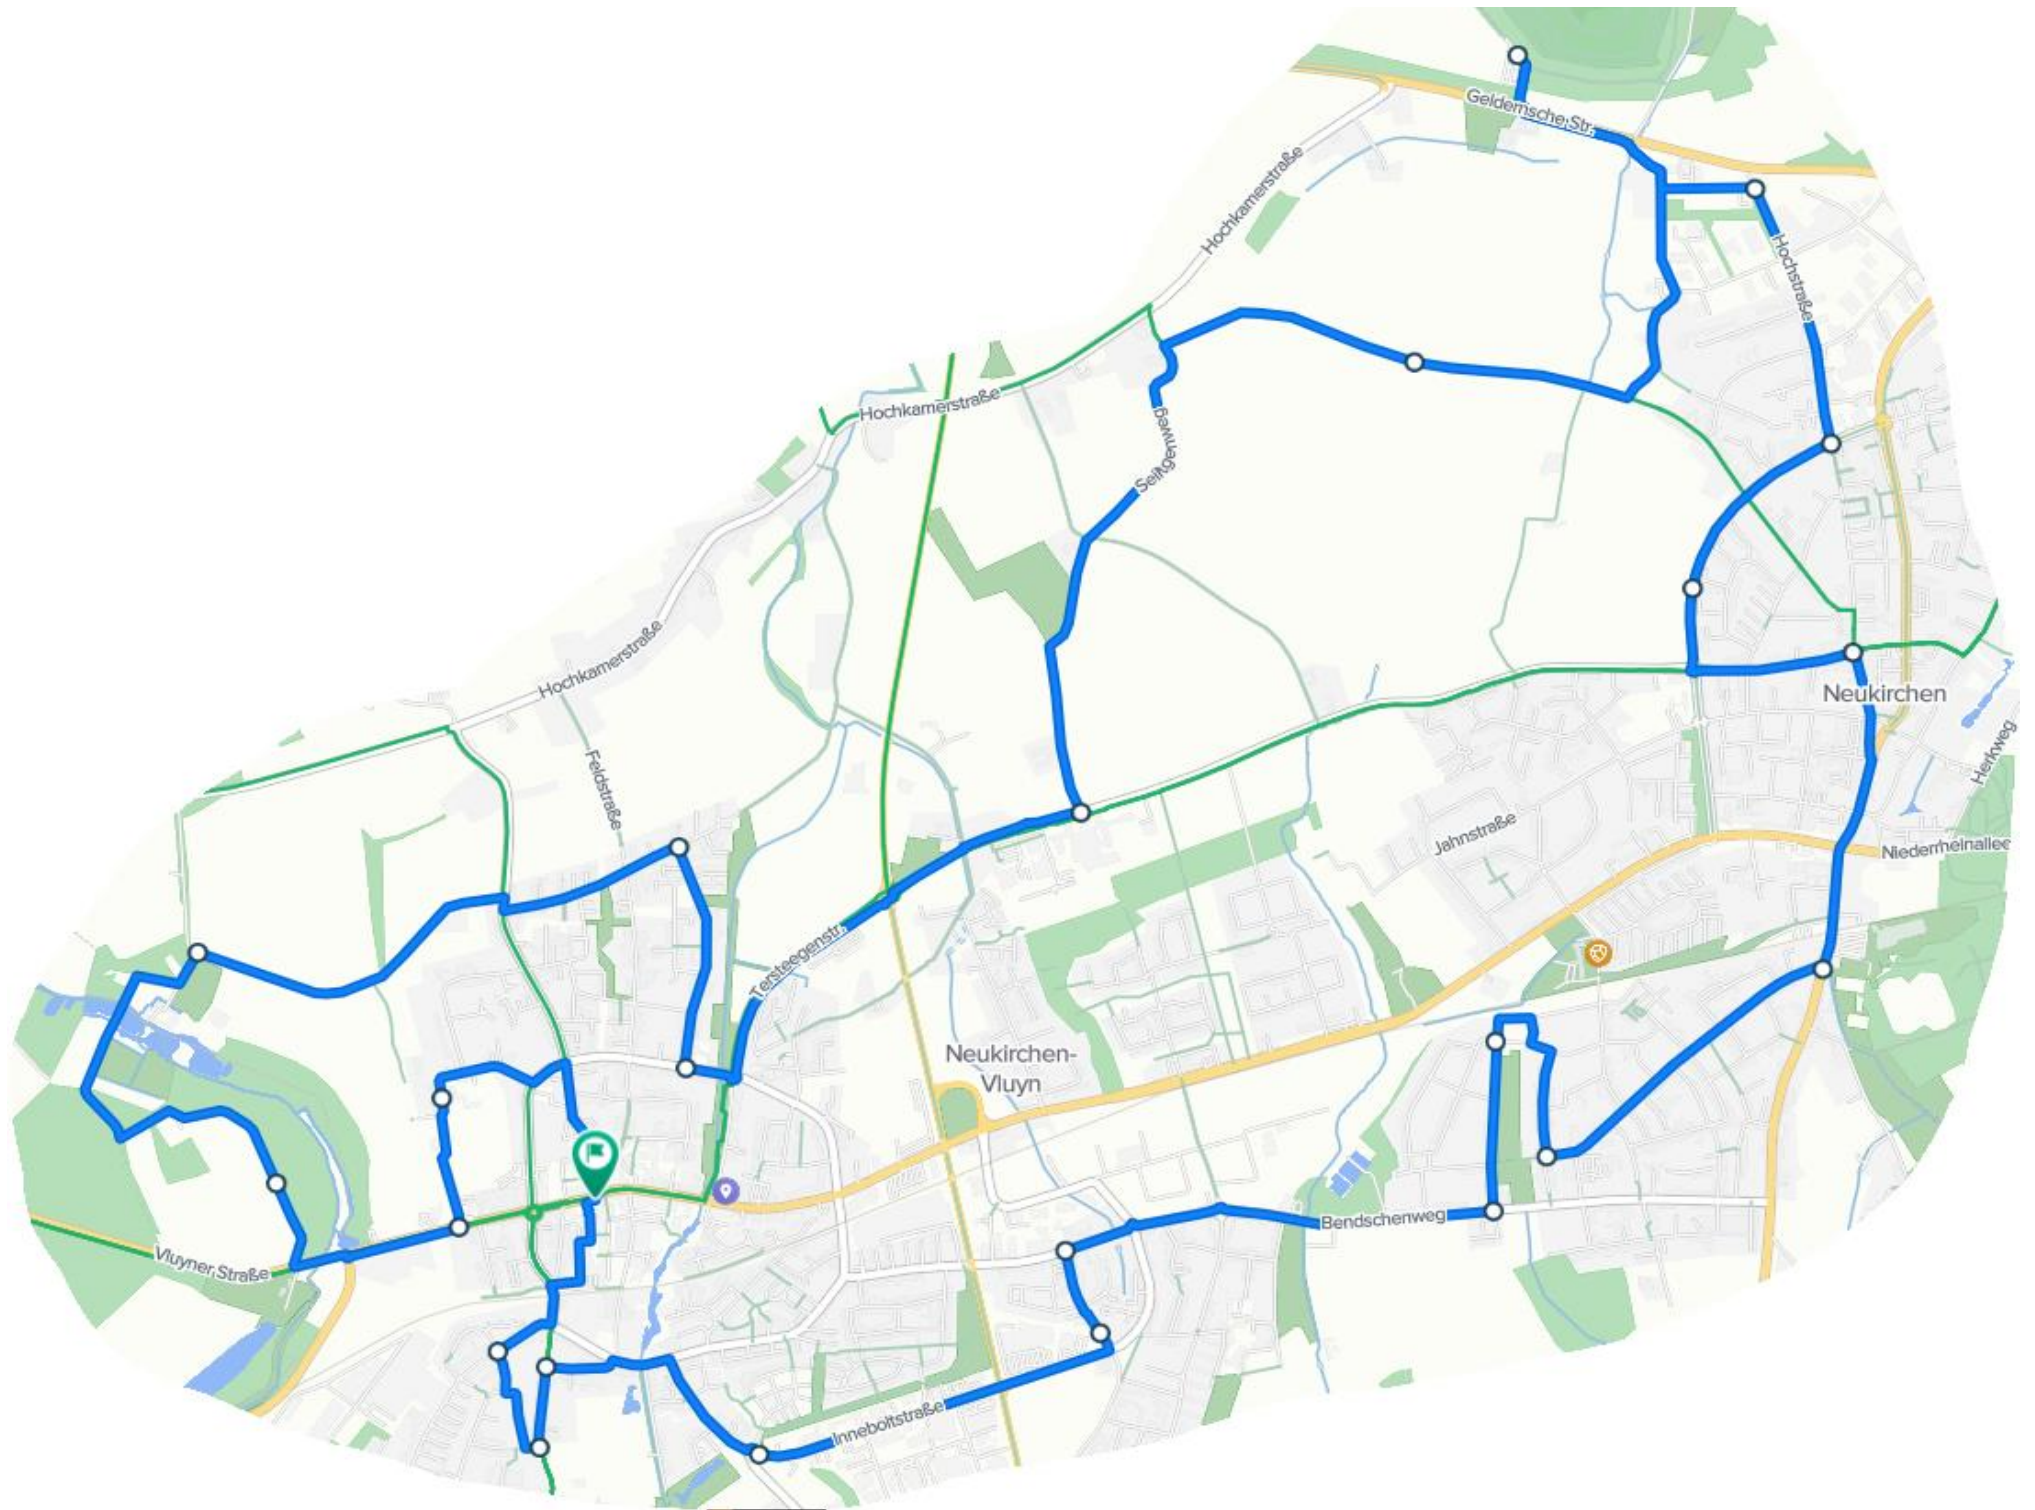

**KG Blau-Weisse Funken
Neukirchen-Vluyn e.V.**

Name _____
Anschritt _____

11 Stationen rund um Neukirchen-Vluyn

Geldernsche Str.

Hochkamenstraße

Hochstraße

Hochkamenstraße

Seitweg

Hochkamenstraße

Feldstraße

Neukirchen

Jahnstraße

Niederheinallee

Tensteegenstr.

Neukirchen-Vluyn

Vluynstraße

Bendscherweg

Innebohlstraße